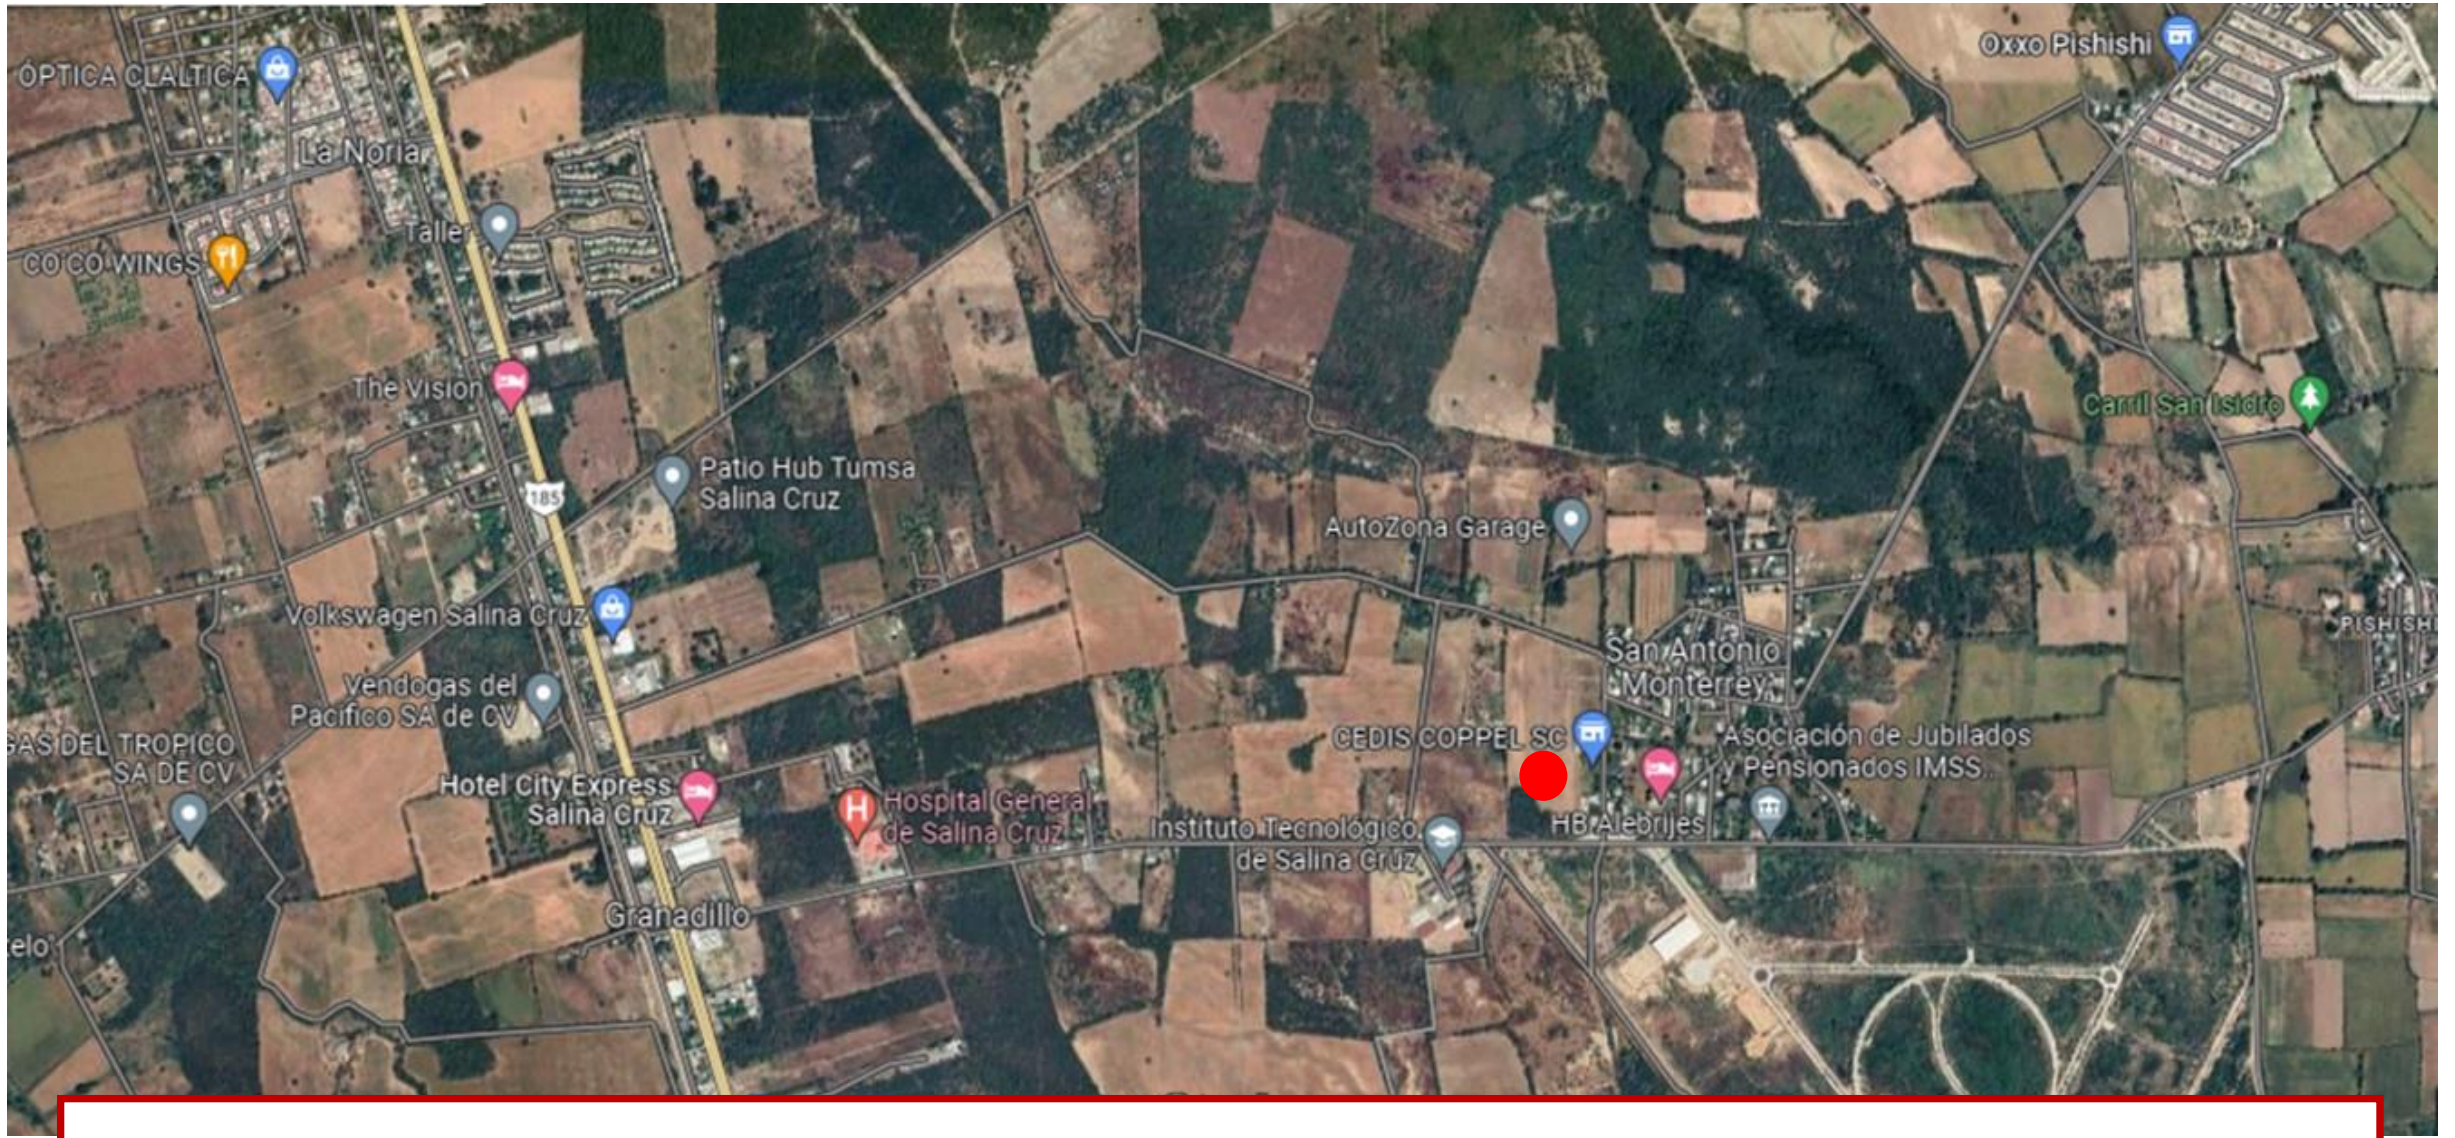

TERRENO EN RENTA O VENTA

TERRENO EN RENTA O VENTA

TERRENO EN RENTA O VENTA

CROQUIS DE LOCALIZACIÓN

● Superficie de terreno
7 HECTAREAS

● Hospital General de Salina Cruz

● Tecnológico de Salina Cruz

CROQUIS DE LOCALIZACIÓN

Zona Industrial y habitacional

● Superficie de terreno 7 HECTAREAS

ÁREA TOTAL

DIRECCIÓN

Calle: Carretera a Pishishi, Municipio de Salina Cruz

SUPERFICIE

Superficie total de terreno 7 hectáreas

GENERALIDADES

- Ubicado en zona industrial y habitacional
- Terreno totalmente plano a nivel de carretera
- Cercano a Tecnológico de Salina Cruz, Hospital general de Salina Cruz.
- A 1 km de carretera transistmica
- Documento que lo ampara: Constancia de posesión (Terrenos Ejidales)